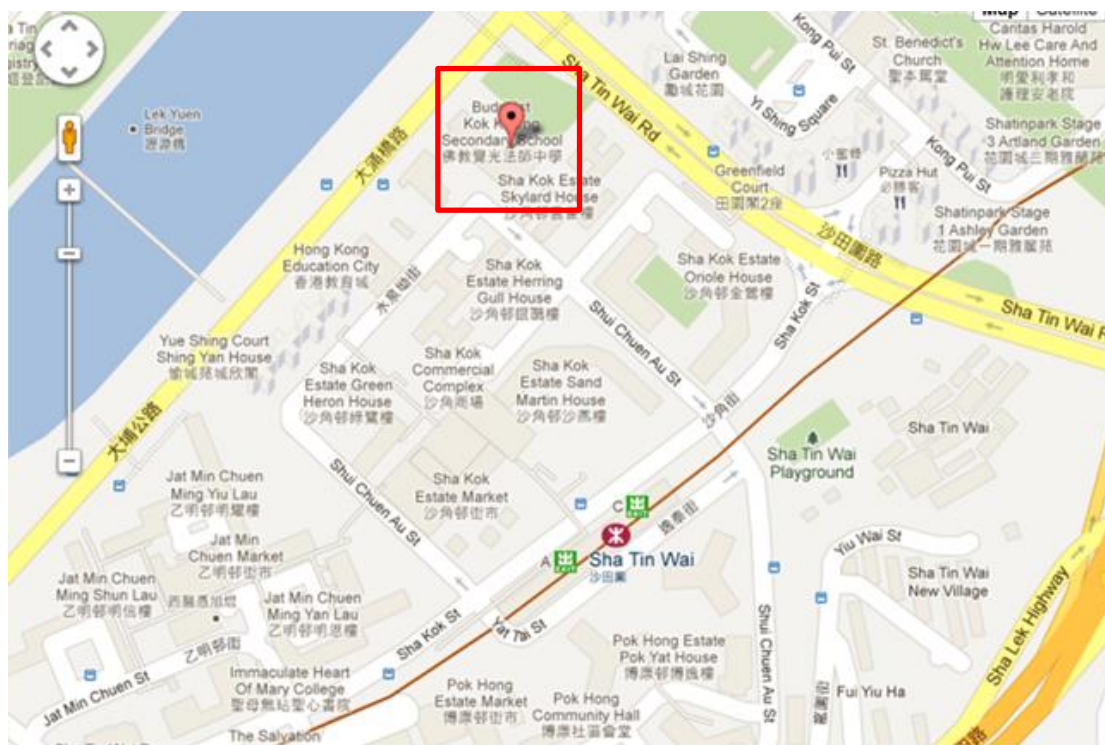

決賽 Final	18/12/2016 (星期日) (Sun)	香港教育大學 大埔校園 The Education University of Hong Kong (Tai Po Campus)	新界大埔 露屏路十號 10 Lo Ping Road, Tai Po, New Territories	東鐵綫 大埔墟站 East Rail Line- Tai Po Market	小學及 中學組 Primary & Secondary
-------------	------------------------------	--	---	---	--------------------------------------

佛教覺光法師中學

新界沙田沙角村

比賽日期

2016年11月5日（中學中文及英文組初賽）

2016年11月6日（中學中文組、特別項目及英文組初賽）

場地交通

港鐵：馬鞍山線沙田圍站 C 出口步行約 5 分鐘

巴士：47X、80X、81K、81P、82M、83S、85A、86A、170、809A、809K

地圖

資料出處：Google Map

佛教慈敬學校

九龍九龍灣啟禮道 12 號

比賽日期

2016 年 11 月 12 日（中學中文及英文組初賽）

2016 年 11 月 13 日（小學組初賽、中學中文及英文組初賽）

場地交通

巴士：1A、2A、13X、13D、15、16 等途經觀塘或啟業邨之巴士路線

小巴：46、51M、56

港鐵：觀塘線九龍灣站步行約 15 分鐘

地圖

資料出處：Google Map

顯理中學

香港北角城市花園道 2 號

比賽日期